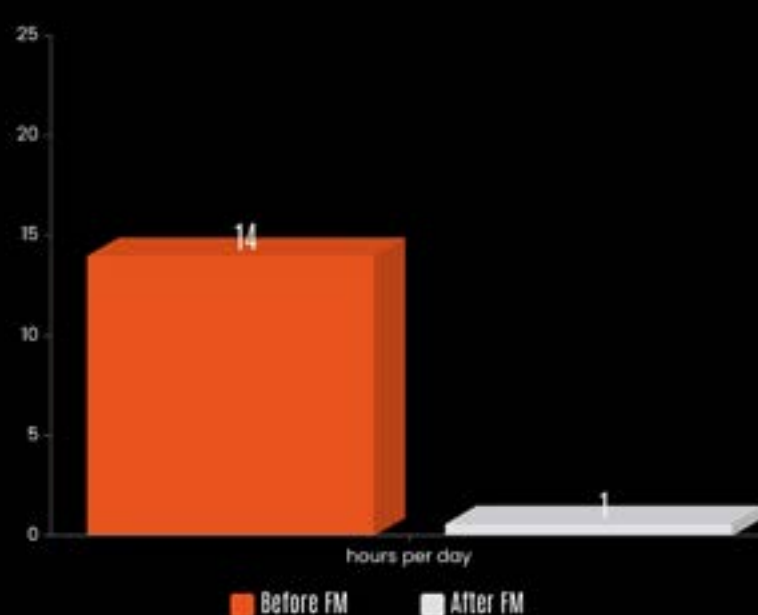

FLEET MANAGER

SOFTWARE DI GESTIONE FLOTTE
SU MISURA

<1.000 AUTO GESTITE

DANNI &
RIPARAZIONI

-12%

OTTIMIZZAZIONE
VEICOLI

+40%

EMISSIONI
CO2

-30%

-268 e-mail/giorno

+13 ore risparmiate

+ 1 MLN MULTE RECUPERATE

20 su 100
multe recuperate
PRIMA DI FM

80 su 100
multe recuperate
DOPO FM

www.ptqs.it
info@ptqs.it

CONTATTACI