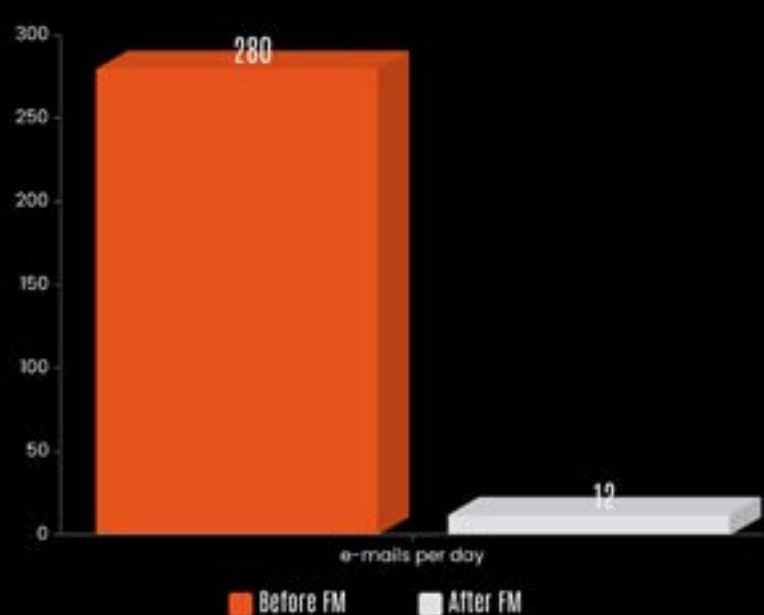

FLEET MANAGER

SOFTWARE DI GESTIONE FLOTTE
SU MISURA

<1.000 AUTO GESTITE

DANNI &
RIPARAZIONI

-12%

OTTIMIZZAZIONE
VEICOLI

+40%

EMISSIONI
CO2

-30%

-268 e-mail/giorno

+13 ore risparmiate

+ 1 MLN MULTE RECUPERATE

20 su 100
multe recuperate
PRIMA DI FM

80 su 100
multe recuperate
DOPO FM

www.ptqs.it
info@ptqs.it

CONTATTACI